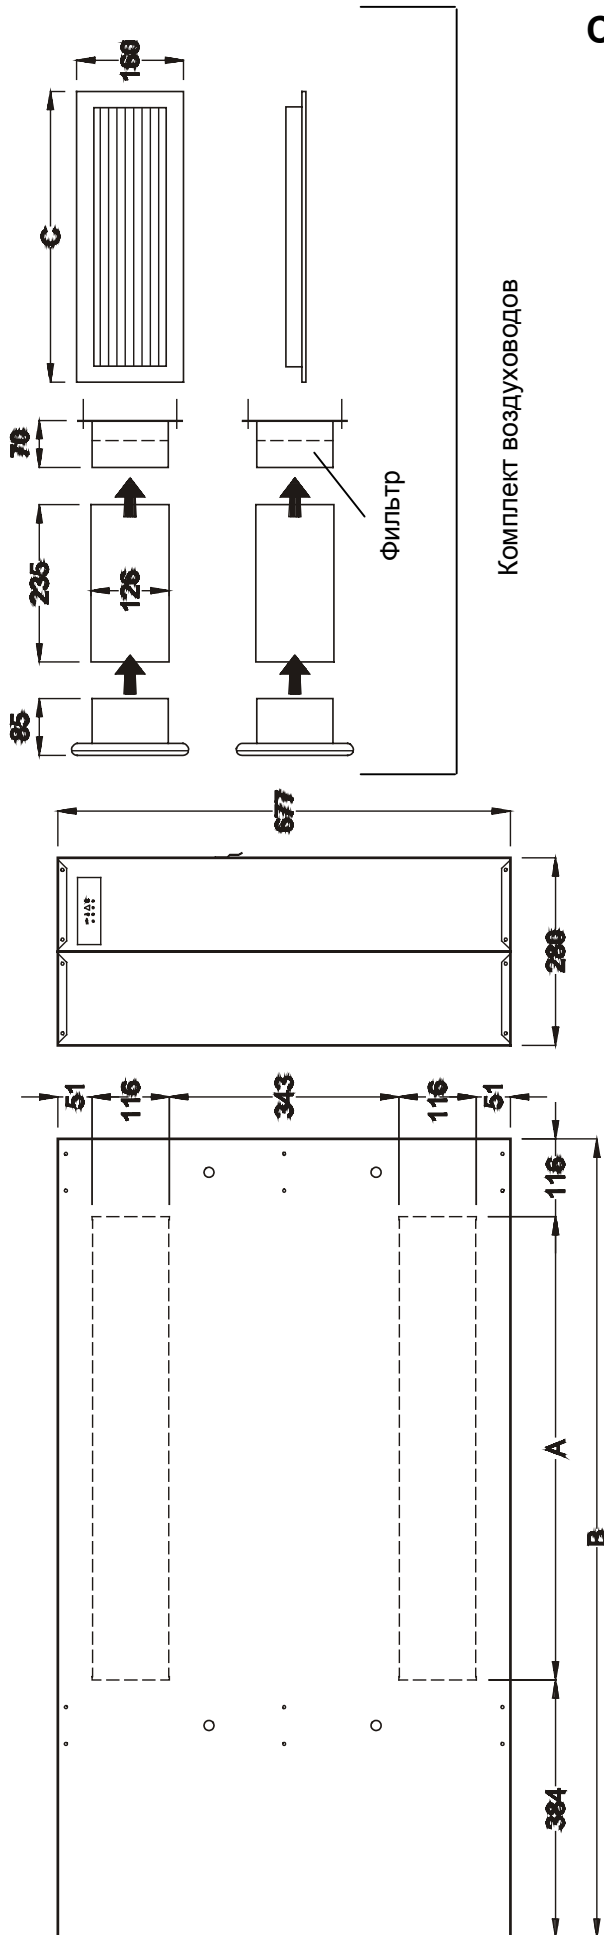

**CDP 35T - 45T - 65T
CDF 35T - 45T**

№. 966826 – Вып. 2 - 20.05.03

Компания Dantherm не берет на себя ответственность за возможные ошибки и исправления.

Dantherm®

CDP 35T / 45T / 65T - CDF 35T / 45T

	A, мм	B, мм	C, мм	*, мм
CDP 35 T / CDF 35 T	387	887	434	130 x 410
CDP 45 T / CDF 45 T	692	1192	743	130 x 720
CDP 65 T	1232	1732	1284	130 x 1260

* Отверстие в стене

Монтажные размеры

* / ** Размеры для крепления настенного кронштейна