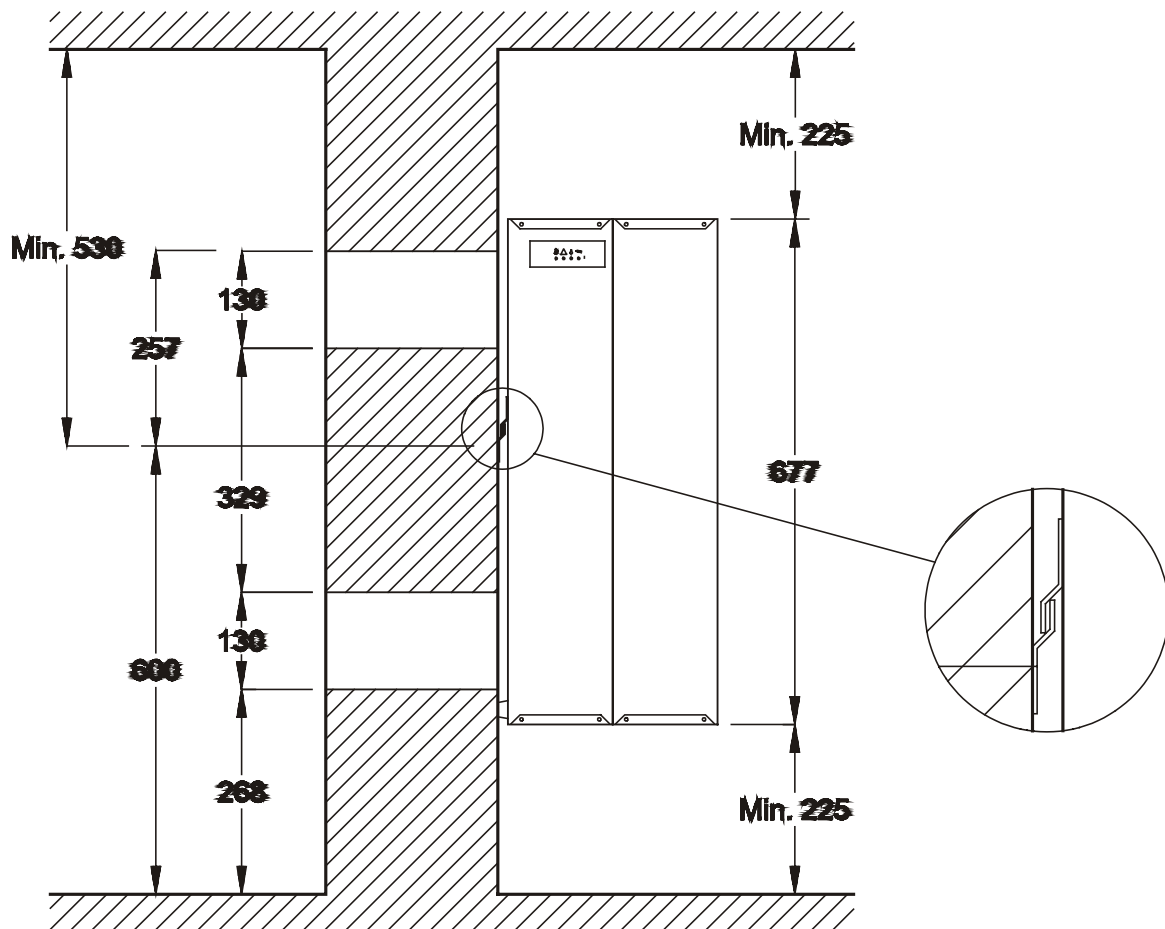

**CDP 35T - 45T - 65T
CDF 35T - 45T**

№. 966826 – Вып. 2 - 20.05.03

Компания Dantherm не берет на себя ответственность за возможные ошибки и исправления.

Dantherm®

CDP 35T / 45T / 65T - CDF 35T / 45T

	A, мм	B, мм	C, мм	*, мм
CDP 35 T / CDF 35 T	387	887	434	130 x 410
CDP 45 T / CDF 45 T	692	1192	743	130 x 720
CDP 65 T	1232	1732	1284	130 x 1260

* Отверстие в стене

Монтажные размеры

* / ** Размеры для крепления настенного кронштейна