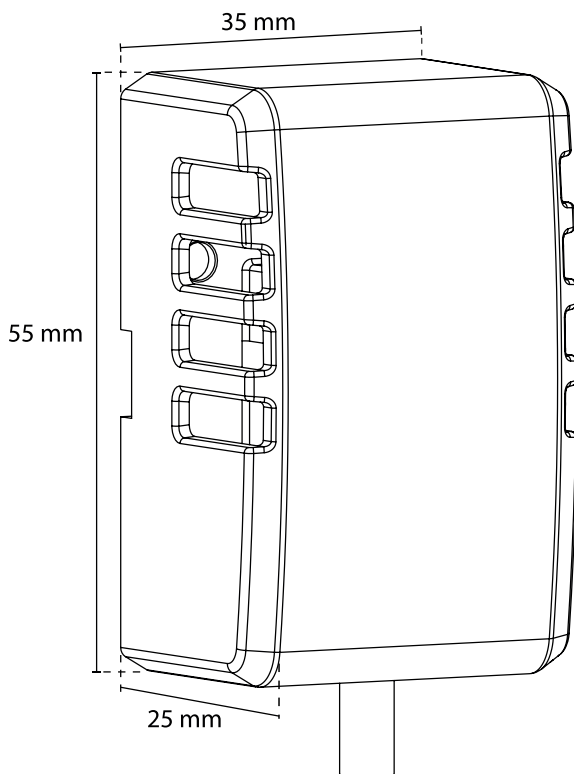

INSTRUCTION

External RH sensor for CDP-(T)/CDF 40-50-70

1

2

3

4

5

6

7

8

9

10

11

12

13

14

15

16

17

18

19

052506